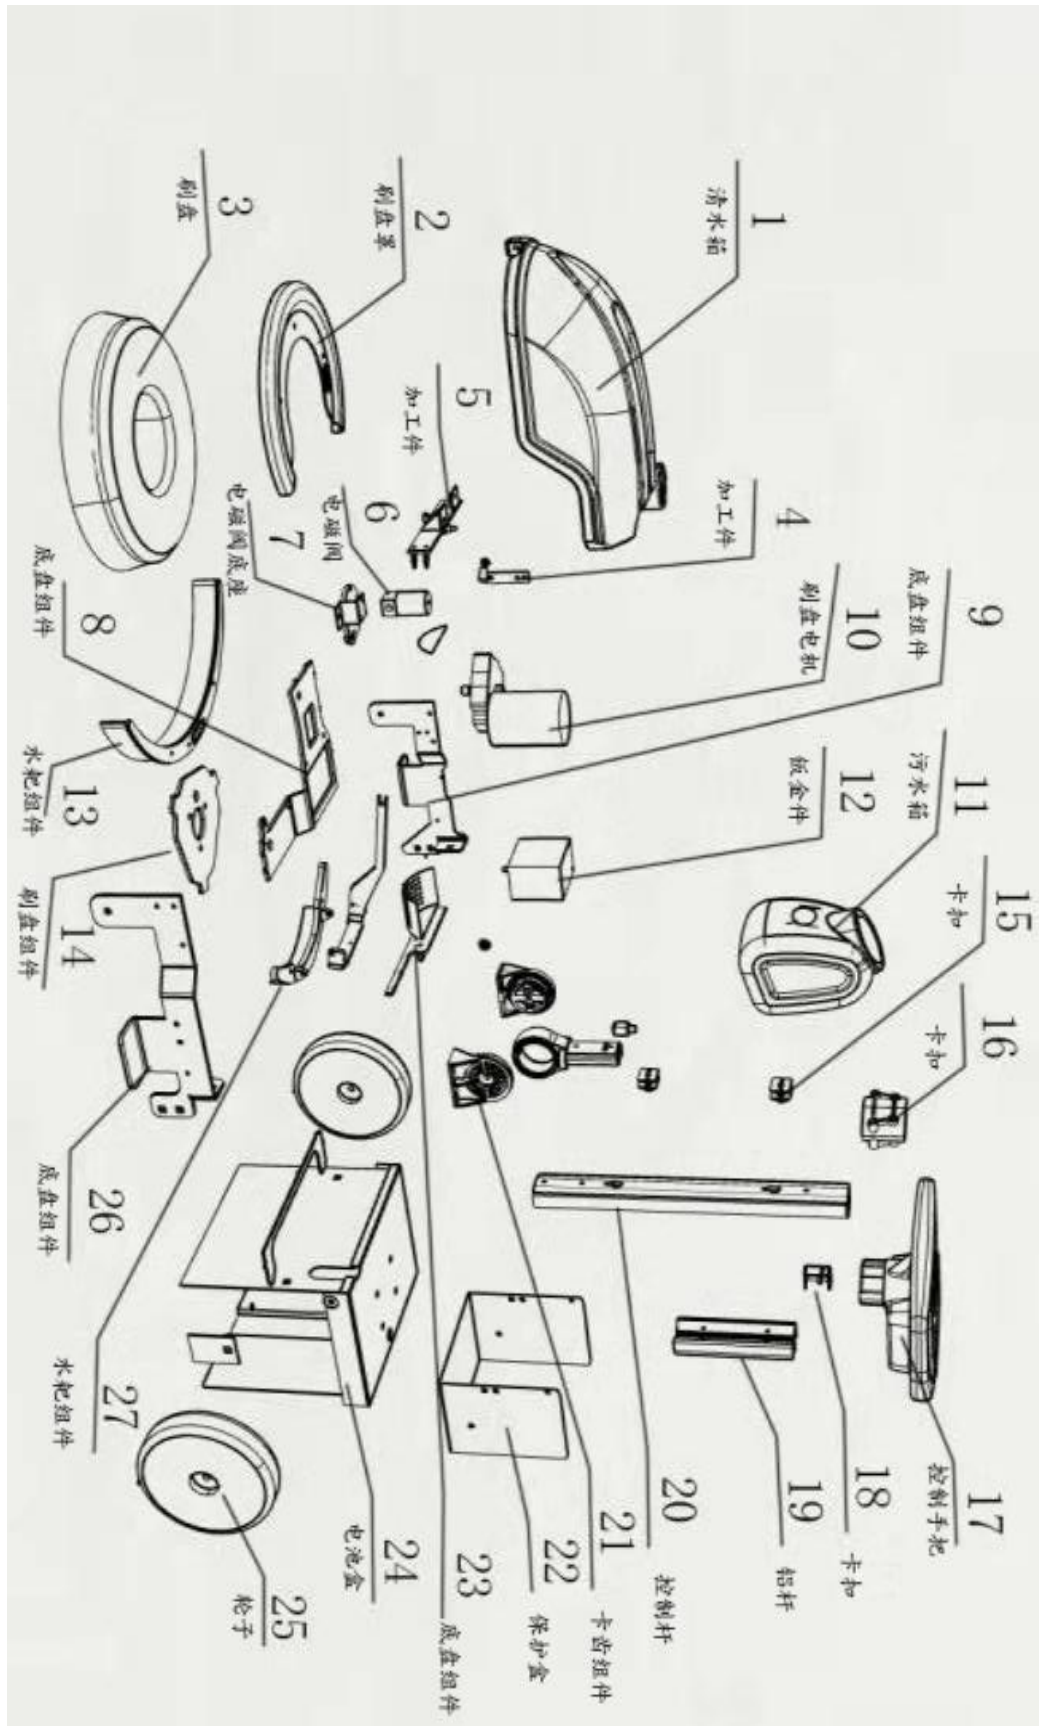

## Folding machine washer parts manual

<b>Item</b>	<b>Part number</b>	<b>Part name</b>	<b>Qty.</b>	<b>Remarks</b>
1	6801230101	Water tank	1	
2	6801230102	Brush cover	1	
3	6801230103	Brush	1	
4	6801230104	Gasket	1	
5	6801230105	Bracket	1	
6	6801230106	Electrical valve	1	
7	6801230107	Electrical valve seat	1	
8	6801230108	Frame plate	1	
9	6801230109	Frame component	1	
10	6801230110	Brush motor	1	
11	6801230111	Sewage tank	1	
12	6801230112	metal plate	1	
13	6801230113	Squeegee part	1	
14	6801230114	Brush parts	1	
15	6801230115	Buckle	1	
16	6801230116	Buckle	1	
17	6801230117	Steering wheel	1	
18	6801230118	Buckle	1	
19	6801230119	aluminum rod	1	
20	6801230120	Control rod	1	
21	6801230121	Seat	1	
22	6801230122	Protect box	1	
23	6801230123	Frame component	1	
24	6801230124	Battery box	1	
25	6801230125	Wheel	1	
26	6801230126	Frame component	1	
27	6801230127	Squeegee parts	1	